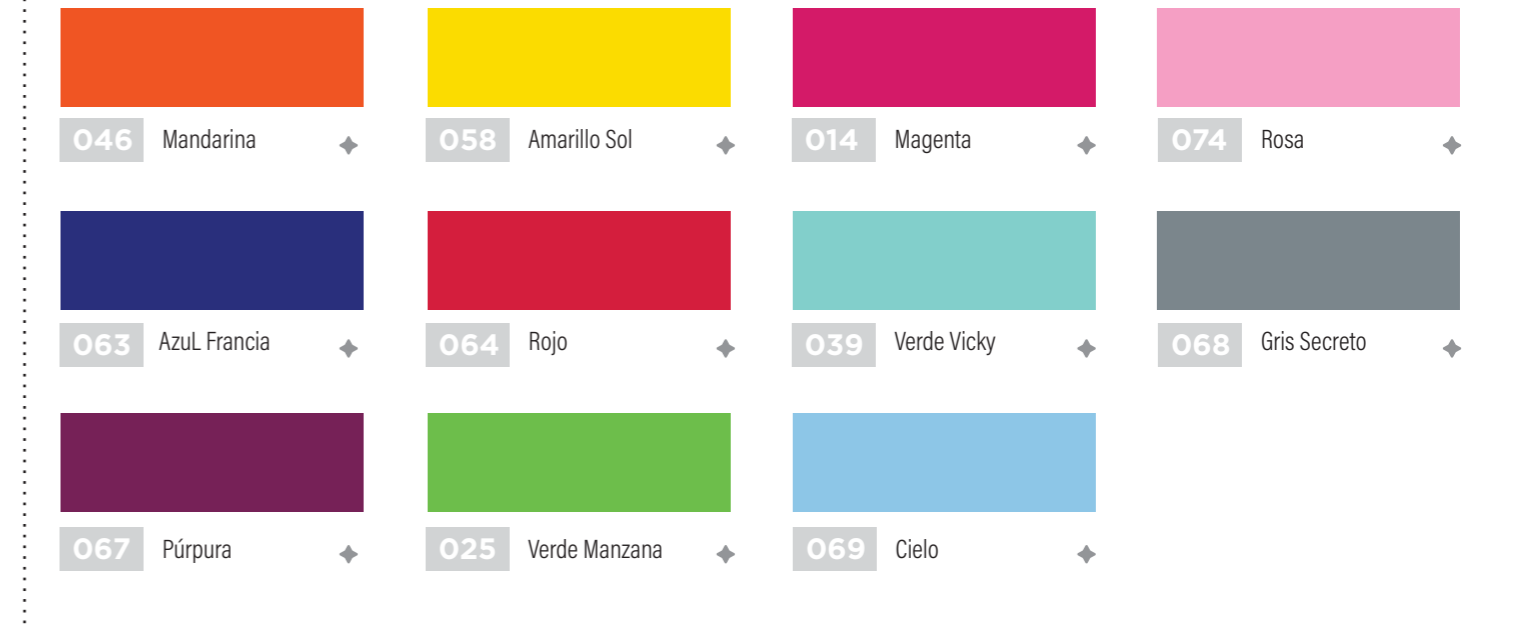

Máximo rendimiento y calidad profesional

VICTORIA
PINTURAS

f @ victoriapinturas

www.victoriapinturas.com.ar

*Los detalles marcan
la diferencia*

VICTORIA

CARTA DE COLORES
ESMALTE SINTÉTICO / LÍNEA TRENDY
FONDOS ANTIÓXIDO

ESMALTE SINTÉTICO LÍNEA TRENDY

3 EN 1

+ ANTIÓXIDO + CONVERTIDOR
+ SELLADOR DE MADERA

VICTORIA
PINTURAS

línea TRENDY

FONDOS ANTIÓXIDO + CONVERTIDOR

2 EN 1

FERROMICACEO

METÁLICO

◆ BRILLANTE ● SATINADO ● MATE

Los colores son aproximados, pueden variar debido a la textura, el tamaño, la forma de la superficie a pintar y la incidencia de la luz