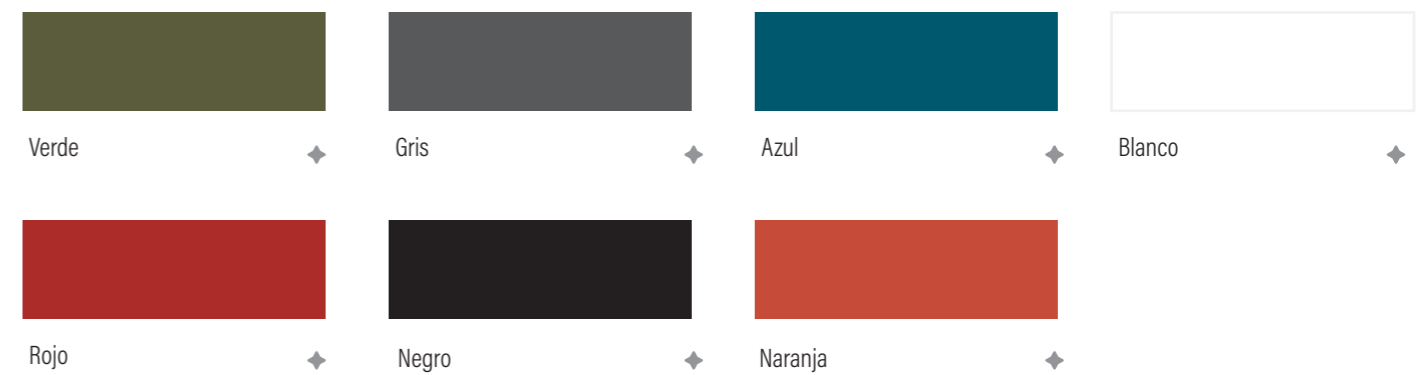

Máximo rendimiento y calidad profesional

VICTORIA
PINTURAS

f @ victoriapinturas

www.victoriapinturas.com.ar

*Los detalles marcan
la diferencia*

VICTORIA

CARTA DE COLORES
ESMALTE SINTÉTICO / LÍNEA TRENDY
FONDOS ANTIÓXIDO

ESMALTE SINTÉTICO LÍNEA TRENDY

3 EN 1

+ ANTIÓXIDO + CONVERTIDOR
+ SELLADOR DE MADERA

VICTORIA
PINTURAS

línea TRENDY

FONDOS ANTIÓXIDO + CONVERTIDOR

2 EN 1

FERROMICACEO

METÁLICO

◆ BRILLANTE ● SATINADO ● MATE

Los colores son aproximados, pueden variar debido a la textura, el tamaño, la forma de la superficie a pintar y la incidencia de la luz